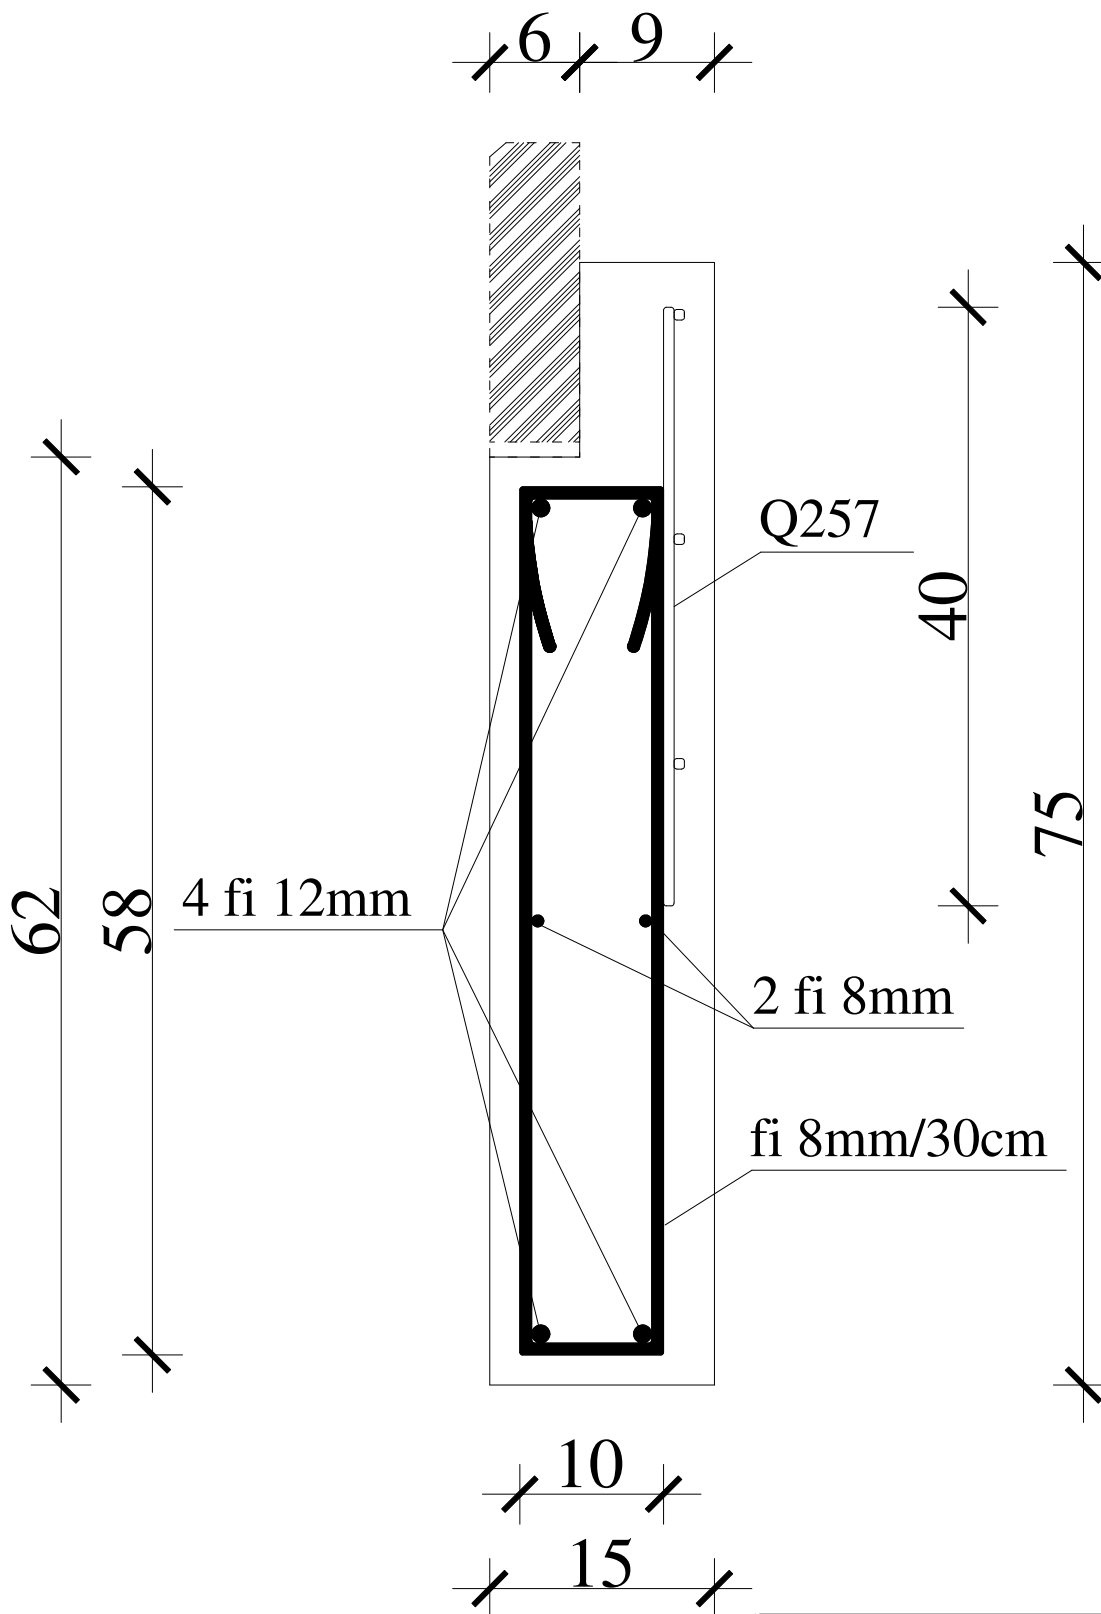

PRIJEDLOG ARMIRANJA A.B. POTPORNOG ZIDA

OPĆINA KRAPINSKE TOPLICE			
DATUM	veljača 2012	armatura	
INVESTITOR	Općina Krapinske Toplice		
LOKACIJA	Krapinske Toplice	MJERILO	1:50